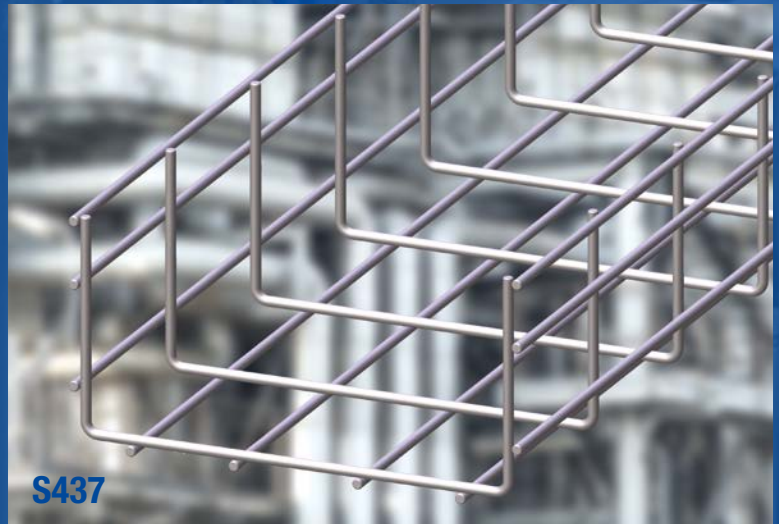

Siltec Heavy Duty Cable Trays

Tray Overview

S428		4.0" x 4.0" x 118" - ø0.20" 100 x 100 x 3000 mm - ø5 mm 304 St. Steel 570598 799428 5
S428W		4.0" x 6.0" x 118" - ø0.20" 100 x 150 x 3000 mm - ø5 mm 304 St. Steel 570598 799435 3
S436		4.0" x 8.0" x 118" - ø0.20" 100 x 200 x 3000 mm - ø5 mm 304 St. Steel 570598 799436 0
S437		4.0" x 12.0" x 118" - ø0.20" 100 x 300 x 3000 mm - ø5 mm 304 St. Steel 570598 799437 7
S438		4.0" x 16.0" x 118" - ø0.20" 100 x 400 x 3000 mm - ø5 mm 304 St. Steel 570598 799438 4
S439		4.0" x 19.7" x 118" - ø0.20" 100 x 500 x 3000 mm - ø5 mm 304 St. Steel 570598 799439 1
S440		4.0" x 23.6" x 118" - ø0.20" 100 x 600 x 3000 mm - ø5 mm 304 St. Steel 570598 799440 7
S444		4.0" x 30.0" x 118" - ø0.20" 100 x 750 x 3000 mm - ø5 mm 304 St. Steel 570598 799444 5
S446		4.0" x 36.0" x 118" - ø0.20" 100 x 900 x 3000 mm - ø5 mm 304 St. Steel 570598 799446 9