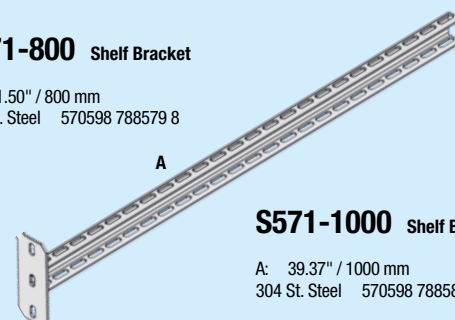

S280 Shelf Bracket
A: 25.39" / 645 mm
316 St. Steel 570598 688280 4

S256 Center Mount
A: 3.94" / 100 mm
316 St. Steel 570598 688256 9

S257 Center Mount
A: 10.63" / 270 mm
316 St. Steel 570598 688257 6

S258 Center Mount
A: 14.57" / 370 mm
316 St. Steel 570598 688258 3

S259 Center Mount
A: 18.50" / 470 mm
316 St. Steel 570598 688259 0

S260 Center Mount
A: 22.44" / 570 mm
316 St. Steel 570598 688260 6

S45M Mounting Bracket
X: 0.79" / 20 mm
316 St. Steel 570598 655531 9

S45 Mounting Bracket
X: 0.79" / 20 mm
316 St. Steel 570598 655530 2

S80 Mounting Bracket
A: 5.12"   B: 4.72"   X: 0.79"
A: 200 mm   B: 120 mm   X: 20 mm
316 St. Steel 570598 665591 0

S81 Mounting Bracket
A: 7.87"   B: 4.72"   X: 0.79"
A: 200 mm   B: 120 mm   X: 20 mm
316 St. Steel 570598 665592 7

Disposition	S428	S428W	S436	S437	S438	S439	S440	S444	S446
Splice Parts									
S42	•	•	•	•	•	•	•	•	•
S87	•	•	•	•	•	•	•	•	•
S16	•	•	•	•	•	•	•	•	•
S90	•	•	•	•	•	•	•	•	•
S44	•	•	•	•	•	•	•	•	•
S285	•	•	•	•	•	•	•	•	•
S151	•	•	•						
S152				•	•	•	•		
S153								•	•
Mounts									
S256	•	•	•						
S257				•					
S258					•				
S259						•			
S260							•	•	•
S275	•	•							
S276			•						
S277				•					
S278					•				
S279						•			
S280							•		
S571-800								•	
S571-1000									•
S45M	•	•	•	•	•	•	•	•	•
S45	•	•	•	•	•	•	•	•	•
S80	•	•	•	•	•	•	•	•	•
S81	•	•	•	•	•	•	•	•	•
S271/S272	•	•	•	•	•	•	•	•	•

Ceiling Hanger and Shelf Bracket

S271 Ceiling Hanger
A: 19.69" / 500 mm
B: 2.48" / 63 mm
C: 2.48" / 63 mm
316 St. Steel 570598 688271 2

S272 Ceiling Hanger Extension
A: 39.37" / 1000 mm
B: 2.20" / 56 mm
C: 2.20" / 56 mm
316 St. Steel 570598 688272 9

S571-800 Shelf Bracket

A: 31.50" / 800 mm
304 St. Steel 570598 788579 8

S571-1000 Shelf Bracket
A: 39.37" / 1000 mm
304 St. Steel 570598 788580 4