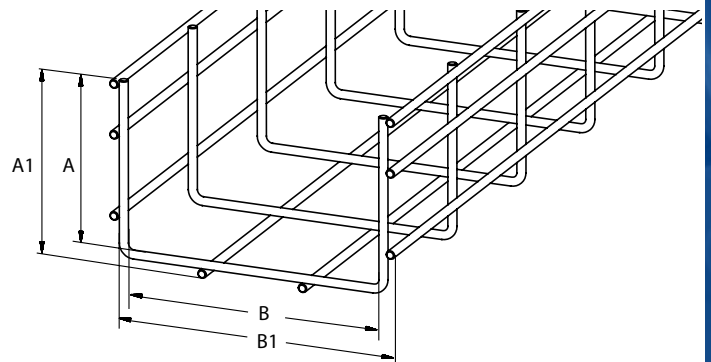

S260 Center Mount
A: 22.44" / 570 mm
316 St. Steel 570598 688260 6

S81 Mounting Brackets
A: 7.87" / 200 mm B: 4.72" / 120 mm
316 St. Steel 570598 665592 7

Disposition	S235	S236	S237	S238	S239	S240				
Splice Parts										
S42	•	•	•	•	•	•				
S87	•	•	•	•	•	•				
S90	•	•	•	•	•	•				
S44	•	•	•	•	•	•				
S285	•	•	•	•	•	•				
S16	•	•	•	•	•	•				
Mount										
S271	•	•	•	•	•	•				
S272	•	•	•	•	•	•				
S275	•									
S276		•								
S277			•							
S278				•						
S279					•					
S280						•				
S256	•	•								
S257			•							
S258				•						
S259					•					
S260						•				
S81	•	•	•	•	•	•				

Siltec Heavy Duty Cable Trays

Tray Overview

S428		4.0" x 4.0" x 118" - ø0.20" 100 x 100 x 3000 mm - ø5 mm 304 St. Steel 570598 799428 5
S428W		4.0" x 6.0" x 118" - ø0.20" 100 x 150 x 3000 mm - ø5 mm 304 St. Steel 570598 799435 3
S436		4.0" x 8.0" x 118" - ø0.20" 100 x 200 x 3000 mm - ø5 mm 304 St. Steel 570598 799436 0
S437		4.0" x 12.0" x 118" - ø0.20" 100 x 300 x 3000 mm - ø5 mm 304 St. Steel 570598 799437 7
S438		4.0" x 16.0" x 118" - ø0.20" 100 x 400 x 3000 mm - ø5 mm 304 St. Steel 570598 799438 4
S439		4.0" x 19.7" x 118" - ø0.20" 100 x 500 x 3000 mm - ø5 mm 304 St. Steel 570598 799439 1
S440		4.0" x 23.6" x 118" - ø0.20" 100 x 600 x 3000 mm - ø5 mm 304 St. Steel 570598 799440 7
S444		4.0" x 30.0" x 118" - ø0.20" 100 x 750 x 3000 mm - ø5 mm 304 St. Steel 570598 799444 5
S446		4.0" x 36.0" x 118" - ø0.20" 100 x 900 x 3000 mm - ø5 mm 304 St. Steel 570598 799446 9

Tray Dimensions

All dimensions in inches!

	S428	S428W	S436	S437	S438	S439	S440	S444	S446
A:	3.94	3.94	3.94	3.94	3.94	3.94	3.94	3.94	3.94
A1:	4.25	4.25	4.25	4.25	4.25	4.25	4.25	4.25	4.25
B:	3.94	5.87	7.87	11.81	15.75	19.68	23.62	30.00	36.00
B1:	4.65	6.65	8.58	12.52	16.46	20.39	24.33	30.70	36.70