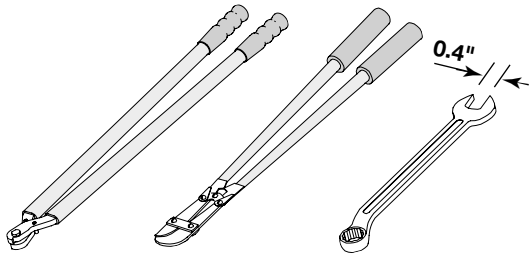

Ceiling Hanger and Shelf Bracket

S271 Ceiling Hanger
 A: 19.69" / 500 mm
 B: 2.48" / 63 mm
 C: 2.48" / 63 mm
 316 St. Steel 570598 688271 2

S272 Ceiling Hanger Extension
 A: 39.37" / 1000 mm
 B: 2.20" / 56 mm
 C: 2.20" / 56 mm
 316 St. Steel 570598 688272 9

S571-800 Shelf Bracket

A: 31.50" / 800 mm
 304 St. Steel 570598 788579 8

S571-1000 Shelf Bracket
 A: 39.37" / 1000 mm
 304 St. Steel 570598 788580 4

Component disposition

Trays	Splices	Crosses, tees and bends	Hangers
<p>S235</p> 	 <p>2 x S44 4 x S87 2 x S90 1 x S91</p>	 <p>5 x S42 5 x S43 5 x S90</p> <p>8 x S42 8 x S43 8 x S90 6 x S16</p> <p>4 x S42 4 x S43 4 x S90</p>	 <p>S271 S275</p> <p>S256</p>
<p>S236</p> 	 <p>2 x S44 6 x S87 2 x S90 2 x S91</p>	 <p>5 x S42 5 x S43 5 x S90</p> <p>8 x S42 8 x S43 8 x S90 6 x S16</p> <p>8 x S42 8 x S43 8 x S90</p>	 <p>S271 S276</p> <p>S256</p>
<p>S237</p> 	 <p>2 x S44 8 x S87 2 x S90 3 x S91</p>	 <p>5 x S42 5 x S43 5 x S90</p> <p>8 x S42 8 x S43 8 x S90 6 x S16</p> <p>12 x S42 12 x S43 12 x S90</p>	 <p>S271 S277</p> <p>S257</p>
<p>S238</p> 	 <p>2 x S44 10 x S87 2 x S90 4 x S91</p>	 <p>5 x S42 5 x S43 5 x S90</p> <p>8 x S42 8 x S43 8 x S90 10 x S16</p> <p>16 x S42 16 x S43 16 x S90</p>	 <p>S271 S278</p> <p>S258</p>
<p>S239</p> 	 <p>2 x S44 10 x S87 2 x S90 4 x S91</p>	 <p>5 x S42 5 x S43 5 x S90</p> <p>8 x S42 8 x S43 8 x S90 18 x S16</p> <p>18 x S42 18 x S43 18 x S90</p>	 <p>S271 S279</p> <p>S259</p>
<p>S240</p> 	 <p>2 x S44 10 x S87 2 x S90 4 x S91</p>	 <p>5 x S42 5 x S43 5 x S90</p> <p>8 x S42 8 x S43 8 x S90 6 x S16 12 x S17</p> <p>22 x S42 22 x S43 22 x S90</p>	 <p>S271 S280</p> <p>S260</p>

Installation Guide

Tools

Splicing

Splicing Misc. Cable Trays

Wall and Ceiling Hangers

Angle bracket

Sanitary Hanger and Shelf Bracket

S273 T